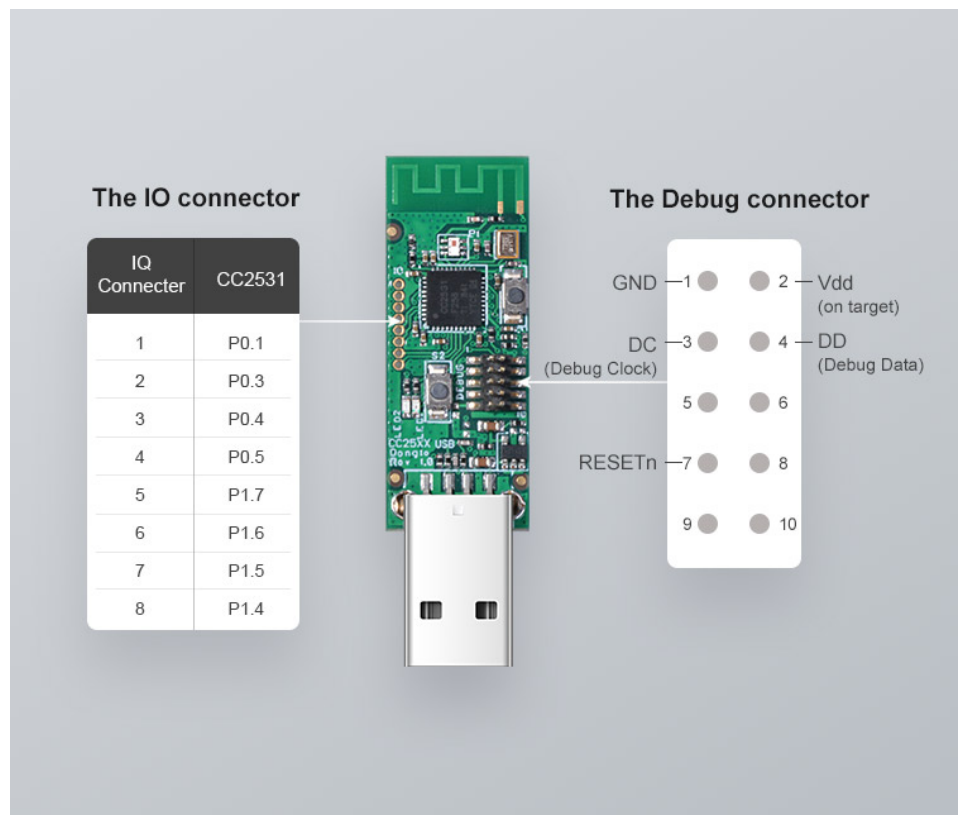

[Leggi tutto >>](#)

Prezzo: €9,90

SONOFF ZIGBEE CC2531 USB

COD: M0802010007

Per eseguire zigbee2mqtt per il controllo dei prodotti SONOFF Zigbee come BASICZBR3, S31 Lite Zb nel sistema di automazione domestica, si consiglia l'integrazione di un dongle USB CC2531. Il dongle USB CC2531 è un dispositivo USB completamente operativo che fornisce un'interfaccia PC alle applicazioni IEEE802.15.4 / ZigBee, viene fornito con un firmware CC2531ZNP-Prod, il dongle può essere collegato direttamente al PC / Raspberry ecc. Usato come sniffer di pacchetti Zigbee.

Sì, è un dongle USB CC2531 pronto per l'uso per l'applicazione zigbee2mqtt

[Leggi tutto >>](#)

Prezzo: €7,99

STRISCIA LED SONOFF

SONOFF 5050RGB-2M STRISCIA LED

COD: M0802040001

SONOFF 5050RGB-2M Smart LED Light Strip e decora il tuo albero di Natale con più divertimento. È facile da installare con una striscia LED tagliabile e flessibile e la striscia luminosa a LED impermeabile IP65 può essere applicata anche all'illuminazione esterna. Basta toccare l'app eWeLink per scegliere il colore con la fotocamera dello smartphone per sincronizzare il colore della striscia luminosa a LED intelligente o utilizzare il controllo vocale con Google Home o Alexa per giocare con 16 milioni di colori. Questa striscia luminosa a LED dimmerabile ha modalità di illuminazione predefinite che possono soddisfare le tue esigenze funzionali e decorative mentre la funzione fai-da-te...