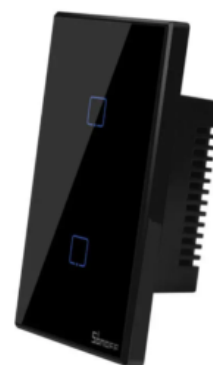

[Leggi tutto >>](#)

Prezzo: €19,70

SONOFF INTERRUTTORE SMART T3US2C-TX WI_FI RF 2 TASTO NERO

COD: IM190314040

Tutti gli interruttori possono essere controllati in remoto utilizzando il telefono e i dispositivi collegati agli interruttori possono funzionare in modo indipendente. Funziona con Amazon Alexa e Google Assistant che ti consentono di accendere o spegnere i tuoi elettrodomestici con un comando vocale, perfetto per chi ha bisogno di gestire molte faccende domestiche contemporaneamente. Presenta pulsanti a sfioramento sensibili che sono attaccati agli interruttori semplici ed eleganti per garantire una decorazione moderna e piacevole su qualsiasi superficie della parete. Un leggero tocco per un controllo più facile. Se ti preoccupi che la tua bolletta mensile dell'elettricità sia...

[Leggi tutto >>](#)

Prezzo: €20,98

SONOFF INTERRUTTORE SMART T3US3C-TX WI_FI RF 3 TASTO NERO

COD: IM190314041

Tutti gli interruttori possono essere controllati in remoto utilizzando il telefono e i dispositivi collegati agli interruttori possono funzionare in modo indipendente. Funziona con Amazon Alexa e Google Assistant che ti consentono di accendere o spegnere i tuoi elettrodomestici con un comando vocale, perfetto per chi ha bisogno di gestire molte faccende domestiche contemporaneamente. Presenta pulsanti a sfioramento sensibili che sono attaccati agli interruttori semplici ed eleganti per garantire una decorazione moderna e piacevole su qualsiasi superficie della parete. Un leggero tocco per un controllo più facile. Se ti preoccupi che la tua bolletta mensile dell'elettricità sia...