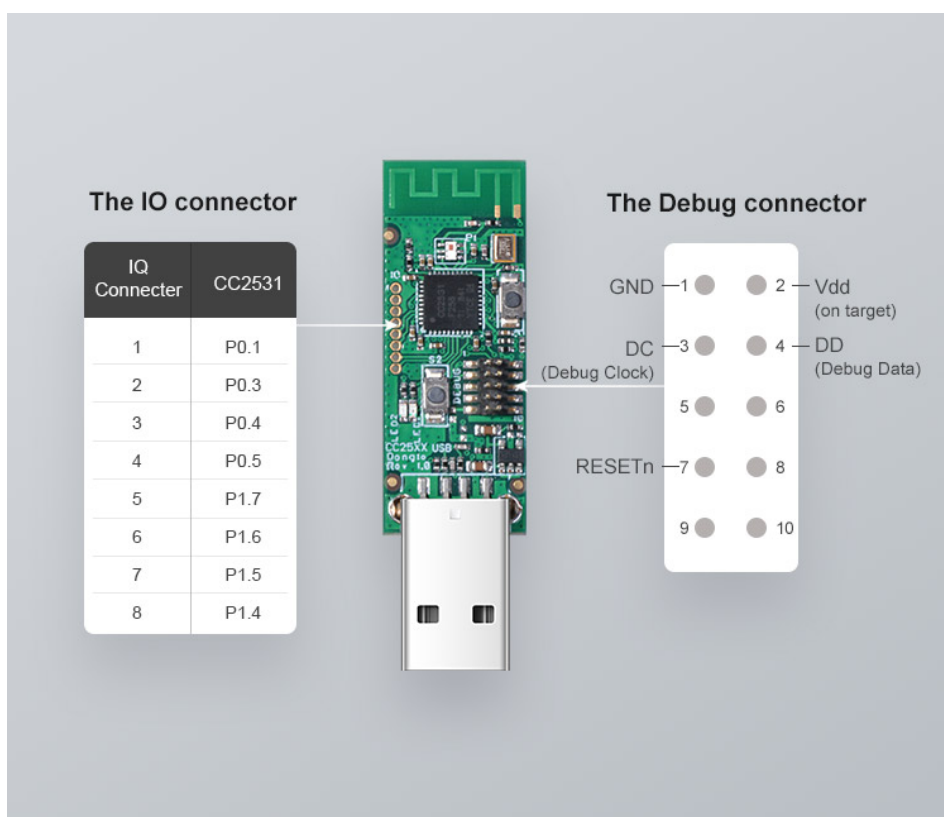

[Leggi tutto >>](#)
Prezzo: €7,99

TELECOMANDO RM433 SONOFF

COD: M0802050010

Include 1pz TELECOMANDO RADIO

PRODOTTO COMPATIBILE CON I SEGUENTI PRODOTTI SONOFF:

INTERRUTTORE TOUCH PER 503 T2US1C-TX

INTERRUTTORE TOUCH PER 503 T2US2C-TX

INTERRUTTORE TOUCH PER 503 T2US2C-TX

PORTALAMPADA SMART E27

INTERRUTTORE SMART 4 CANALI 4CHPROR2

STAZIONE DI CONTROLLO REMOTO - RF BRIDGE 433

Compatibile anche con i prodotti BASICRF, RFR3, iFan03, D1.

Il telecomando SONOFF RM433 è il nuovissimo telecomando di SONOFF, con un design elegante e minimale, dotato di 8 pulsanti.

Gli 8 pulsanti sono pensati per eseguire varie funzioni su diversi dispositivi, come ad esempio l'impostazione della luminosità, la regolazione della ventola, l'accensione e lo spegnimento, etc.

Il...

[Leggi tutto >>](#)

Prezzo: €7,99