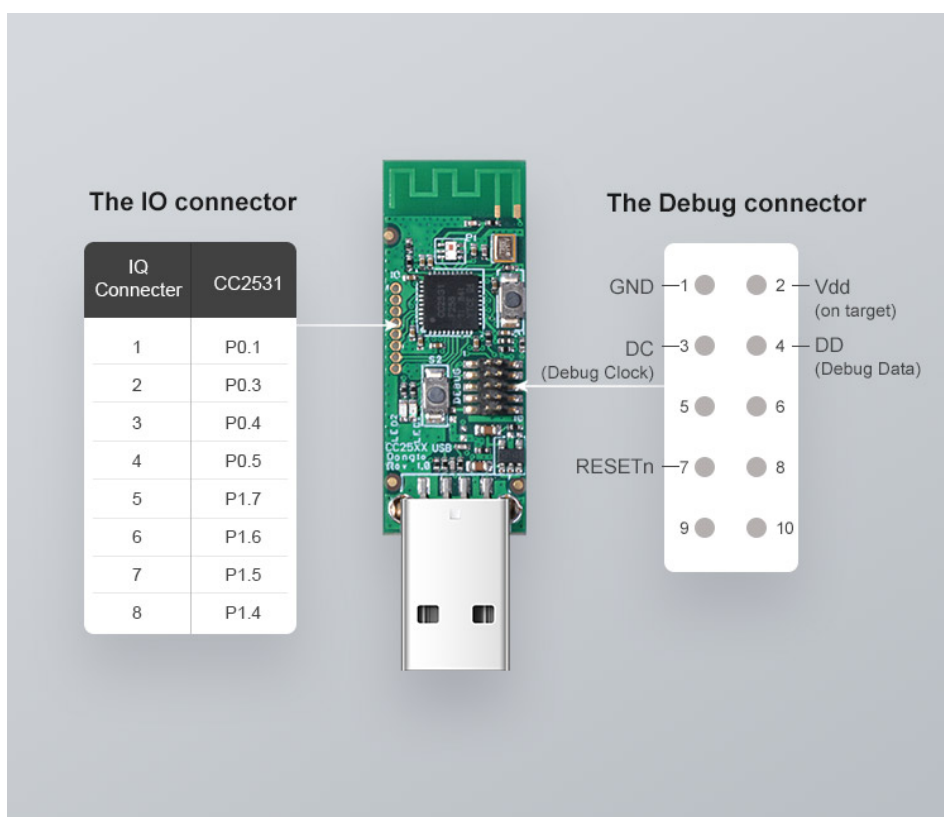

[Leggi tutto >>](#)

Prezzo: €7,99

TELECOMANDO RM433 SONOFF

COD: M0802050010

Include 1pz TELECOMANDO RADIO

PRODOTTO COMPATIBILE CON I SEGUENTI PRODOTTI SONOFF:

INTERRUTTORE TOUCH PER 503 T2US1C-TX

INTERRUTTORE TOUCH PER 503 T2US2C-TX

INTERRUTTORE TOUCH PER 503 T2US2C-TX

PORTALAMPADA SMART E27

INTERRUTTORE SMART 4 CANALI 4CHPROR2

STAZIONE DI CONTROLLO REMOTO - RF BRIDGE 433

Compatibile anche con i prodotti BASICRF, RFR3, iFan03, D1.

Il telecomando SONOFF RM433 è il nuovissimo telecomando di SONOFF, con un design elegante e minimale, dotato di 8 pulsanti.

Gli 8 pulsanti sono pensati per eseguire varie funzioni su diversi dispositivi, come ad esempio l'impostazione della luminosità, la regolazione della ventola, l'accensione e lo spegnimento, etc.

Il...

[Leggi tutto >>](#)

Prezzo: €7,99