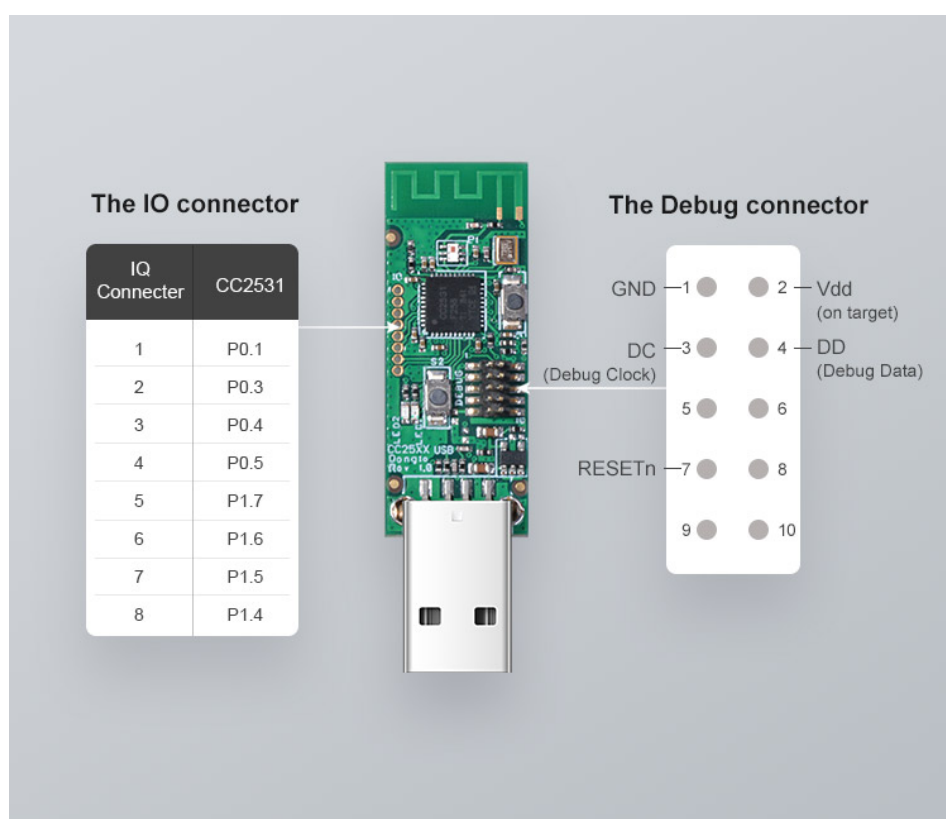

Per eseguire zigbee2mqtt per il controllo dei prodotti SONOFF Zigbee come BASICZBR3, S31 Lite Zb nel sistema di automazione domestica, si consiglia l'integrazione di un dongle USB CC2531. Il dongle USB CC2531 è un dispositivo USB completamente operativo che fornisce un'interfaccia PC alle applicazioni IEEE802.15.4 / ZigBee, viene fornito con un firmware CC2531ZNP-Prod, il dongle può essere collegato direttamente al PC / Raspberry ecc. Usato come sniffer di pacchetti Zigbee.

Sì, è un dongle USB CC2531 pronto per l'uso per l'applicazione zigbee2mqtt