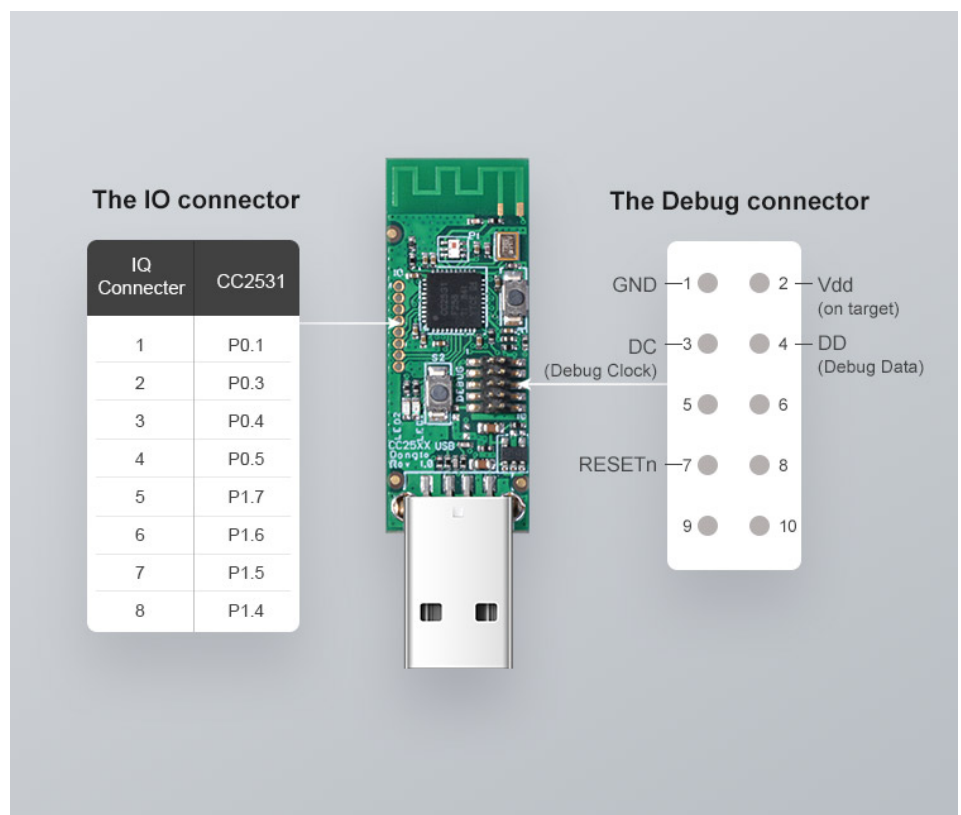

[Leggi tutto >>](#)

Prezzo: €9,90

SONOFF ZIGBEE CC2531 USB

COD: M0802010007

Per eseguire zigbee2mqtt per il controllo dei prodotti SONOFF Zigbee come BASICZBR3, S31 Lite Zb nel sistema di automazione domestica, si consiglia l'integrazione di un dongle USB CC2531. Il dongle USB CC2531 è un dispositivo USB completamente operativo che fornisce un'interfaccia PC alle applicazioni IEEE802.15.4 / ZigBee, viene fornito con un firmware CC2531ZNP-Prod, il dongle può essere collegato direttamente al PC / Raspberry ecc. Usato come sniffer di pacchetti Zigbee.

Sì, è un dongle USB CC2531 pronto per l'uso per l'applicazione zigbee2mqtt

[Leggi tutto >>](#)

Prezzo: €7,99

STRISCIA LED SONOFF

SONOFF 5050RGB-2M STRISCIA LED

COD: M0802040001

SONOFF 5050RGB-2M Smart LED Light Strip e decora il tuo albero di Natale con più divertimento. È facile da installare con una striscia LED tagliabile e flessibile e la striscia luminosa a LED impermeabile IP65 può essere applicata anche all'illuminazione esterna. Basta toccare l'app eWeLink per scegliere il colore con la fotocamera dello smartphone per sincronizzare il colore della striscia luminosa a LED intelligente o utilizzare il controllo vocale con Google Home o Alexa per giocare con 16 milioni di colori. Questa striscia luminosa a LED dimmerabile ha modalità di illuminazione predefinite che possono soddisfare le tue esigenze funzionali e decorative mentre la funzione fai-da-te...