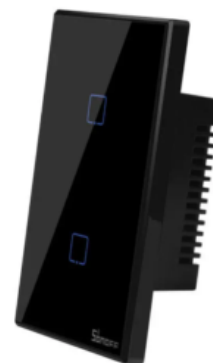

[Leggi tutto >>](#)

Prezzo: €19,70

SONOFF INTERRUTTORE SMART T3US2C-TX WI-FI RF 2 TASTO NERO

COD: IM190314040

Tutti gli interruttori possono essere controllati in remoto utilizzando il telefono e i dispositivi collegati agli interruttori possono funzionare in modo indipendente. Funziona con Amazon Alexa e Google Assistant che ti consentono di accendere o spegnere i tuoi elettrodomestici con un comando vocale, perfetto per chi ha bisogno di gestire molte faccende domestiche contemporaneamente. Presenta pulsanti a sfioramento sensibili che sono attaccati agli interruttori semplici ed eleganti per garantire una decorazione moderna e piacevole su qualsiasi superficie della parete. Un leggero tocco per un controllo più facile. Se ti preoccupi che la tua bolletta mensile dell'elettricità sia...

[Leggi tutto >>](#)

Prezzo: €20,98

SONOFF INTERRUTTORE SMART T3US3C-TX WI_FI RF 3 TASTO NERO

COD: IM190314041

Tutti gli interruttori possono essere controllati in remoto utilizzando il telefono e i dispositivi collegati agli interruttori possono funzionare in modo indipendente. Funziona con Amazon Alexa e Google Assistant che ti consentono di accendere o spegnere i tuoi elettrodomestici con un comando vocale, perfetto per chi ha bisogno di gestire molte faccende domestiche contemporaneamente. Presenta pulsanti a sfioramento sensibili che sono attaccati agli interruttori semplici ed eleganti per garantire una decorazione moderna e piacevole su qualsiasi superficie della parete. Un leggero tocco per un controllo più facile. Se ti preoccupi che la tua bolletta mensile dell'elettricità sia...