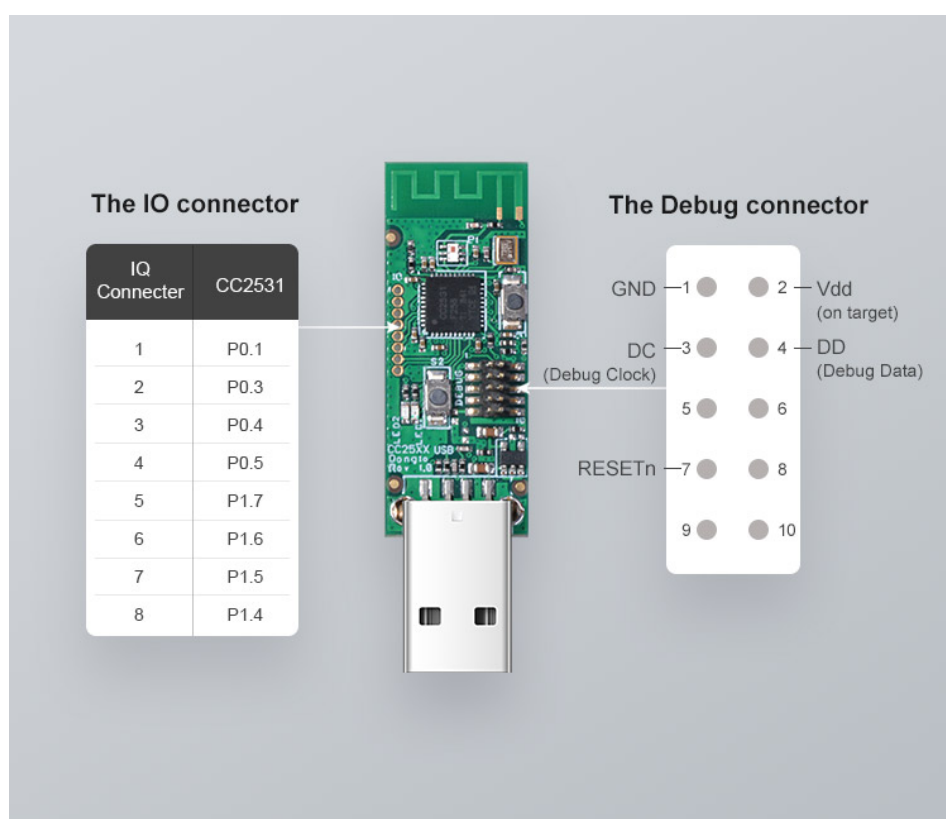

[Leggi tutto >>](#)

Prezzo: €9,90

SONOFF ZIGBEE CC2531 USB

COD: M0802010007

Per eseguire zigbee2mqtt per il controllo dei prodotti SONOFF Zigbee come BASICZBR3, S31 Lite Zb nel sistema di automazione domestica, si consiglia l'integrazione di un dongle USB CC2531. Il dongle USB CC2531 è un dispositivo USB completamente operativo che fornisce un'interfaccia PC alle applicazioni IEEE802.15.4 / ZigBee, viene fornito con un firmware CC2531ZNP-Prod, il dongle può essere collegato direttamente al PC / Raspberry ecc. Usato come sniffer di pacchetti Zigbee.

Sì, è un dongle USB CC2531 pronto per l'uso per l'applicazione zigbee2mqtt

[Leggi tutto >>](#)

Prezzo: €7,99

STRISCIA LED SONOFF

SONOFF 5050RGB-2M STRISCIA LED

COD: M0802040001

SONOFF 5050RGB-2M Smart LED Light Strip e decora il tuo albero di Natale con più divertimento. È facile da installare con una striscia LED tagliabile e flessibile e la striscia luminosa a LED impermeabile IP65 può essere applicata anche all'illuminazione esterna. Basta toccare l'app eWeLink per scegliere il colore con la fotocamera dello smartphone per sincronizzare il colore della striscia luminosa a LED intelligente o utilizzare il controllo vocale con Google Home o Alexa per giocare con 16 milioni di colori. Questa striscia luminosa a LED dimmerabile ha modalità di illuminazione predefinite che possono soddisfare le tue esigenze funzionali e decorative mentre la funzione fai-da-te...